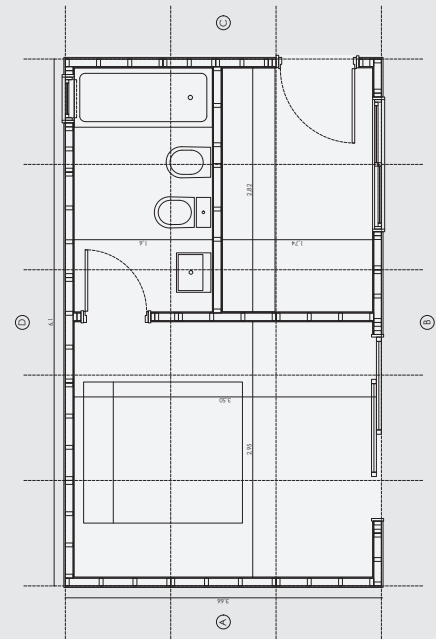

Terminaciones:

Revestimiento Exterior: Siding Fibrocemento 6 mm. Opcional: Machimbre Eucalyptus, Pino impregnado CCA, Chapa acanalada.
Revestimiento Interior: Yeso Placo® o Durlock® 12.5mm de espesor.
Opcional: Machimbre de Eucalyptus o Pino.
Piso de madera maciza Eucalyptus Grandis® 14 mm de espesor.
Opcional: Piso vinílico SPC de Pisos Alemanes®.
Pintura Latex interior y exterior Sherwin Williams® o similar calidad.
Contramarcos de Fibrocemento 10 mm. Opcional: Madera maciza o viga multilaminada Eucalyptus.

Carpinterías:

Aberturas de Aluminio línea Modena® DVH (Doble Vidrio Hermético).
Puerta principal de Chapa inyectada con poliuretano con cerradura y manijón.
Puertas interiores Gromanti® modelo Camdem o calidad similar.

Baño y cocina:

Alacena y Mueble de Cocina con Mesada y Pileta Johnson®.
Griferías FV® y Sanitarios Ferrum® o similar.
Cañerías y circuito eléctrico con componentes de primera marca.
Sector Lavandería con Pileta y grifería incorporadas.
Termotanque eléctrico primera marca.
Vanitory con bacha incorporada.

CONOCÉ MÁS

Especificaciones
Recorrido 3D
Opcionales
Extras

@garabicasas

garabicasas.com

GARABI+
C A S A S