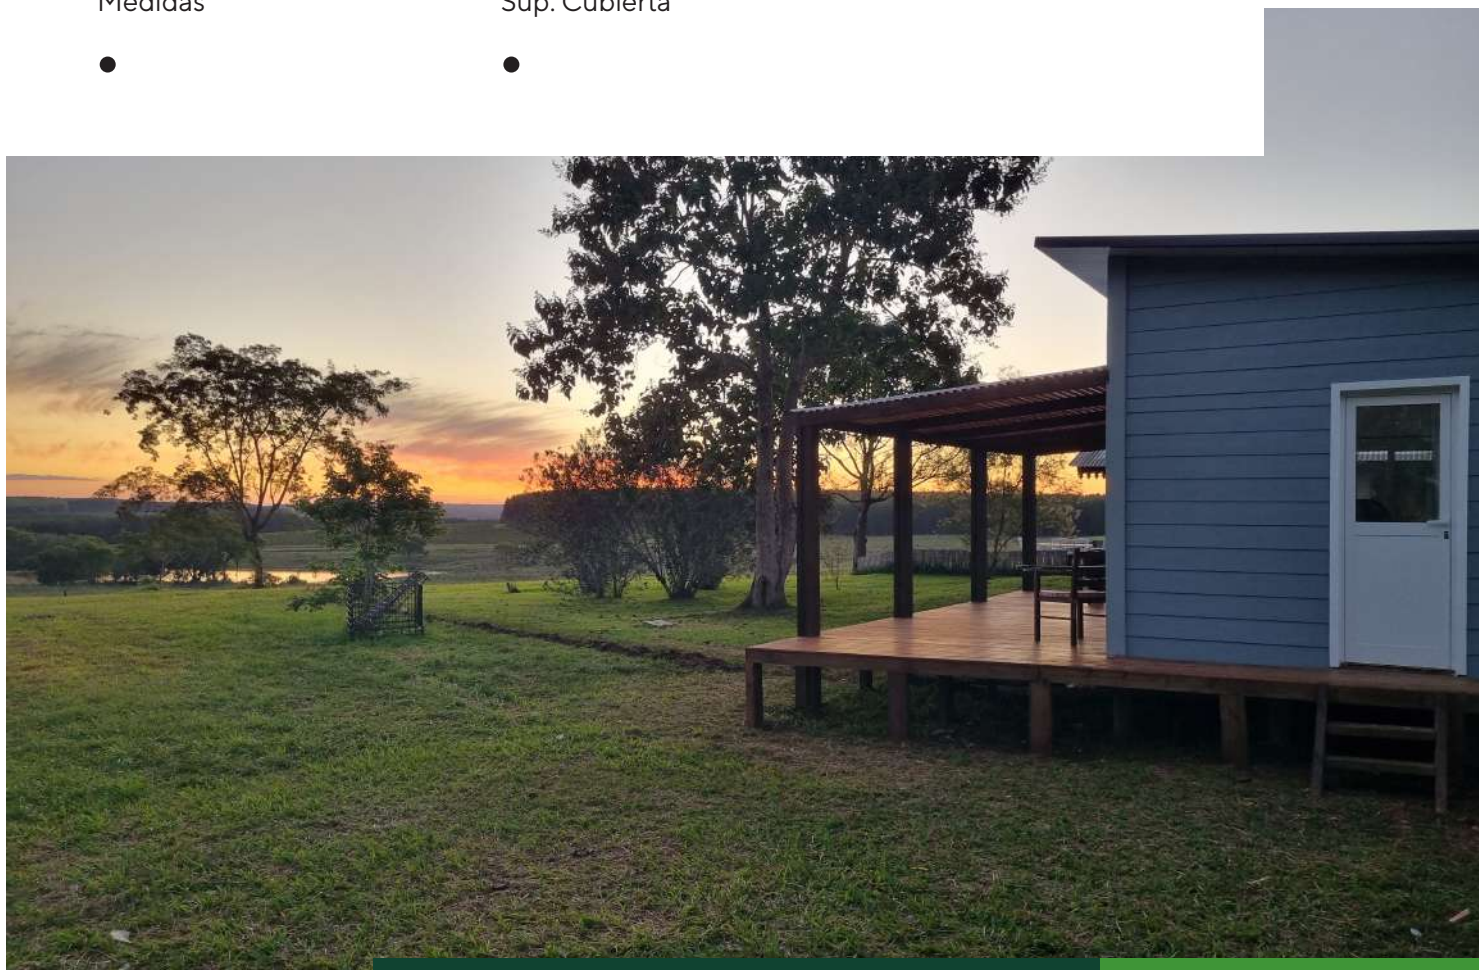

Modelo

M22

Usos

Cuarto con lavadero exterior.
Monoambiente. Quincho. Oficina.

3.66 x 6.10 mts

Medidas

22 m²

Sup. Cubierta

M22

Especificaciones técnicas

PLANTA TIPO

Construcción y estructura:

Sistema Wood Frame.

General:

Fundación sobre Pilotes de Pino impregnado como opción estándar o de Hormigón reforzado como opcional.
Bases de Madera de Pino maciza de escuadria 3" x 6" y 2" x 6" Impregnada por vacío-presión con CCA en autoclave con retención 6.4 Kg/m3.
Estructura de Madera de Pino maciza de escuadria 2" x 4" Impregnada por vacío-presión con CCA en autoclave con retención 4 Kg/m3.
Techo en paneles ultra-eficientes PUR50 tipo sandwich autoportantes (Poliuretano 50mm).
Aislante perimetral: Lana de Vidrio Isover® Rolac Plata Muro 100mm con barrera de vapor.
Aislante muros interiores: Lana de Vidrio Isover® Acustiver R70 mm.
Membrana Hidrófuga Tyvek®, Rothoblaas®, Durlock® o calidad similar.
Fenólico Grandis® Eucalyptus 18 mm en muros perimetrales.
Doble Fenólico Grandis® Eucalyptus 18 mm en base (36mm total).