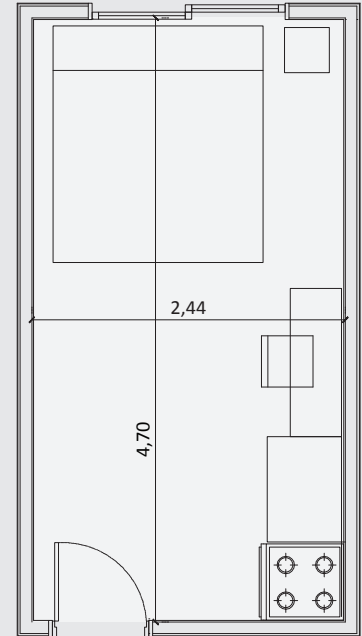

Terminaciones:

Revestimiento Exterior: Siding Fibrocemento 6 mm. Opcional: Machimbre Eucalyptus, Pino impregnado CCA, Chapa acanalada.
Revestimiento Interior: Yeso Placo® o Durlock® 12.5mm de espesor.
Opcional: Machimbre de Eucalyptus o Pino.
Piso de madera maciza Eucalyptus Grandis® 14 mm de espesor.
Opcional: Piso vinílico SPC de Pisos Alemanes®.
Pintura Latex interior y exterior Sherwin Williams® o similar calidad.
Contramarcos de Fibrocemento 10 mm. Opcional: Madera maciza o viga multilaminada Eucalyptus.

Carpinterías:

Aberturas de Aluminio línea Modena® DVH (Doble Vidrio Hermético).
Puerta principal de Chapa inyectada con poliuretano con cerradura y manijón.
Puertas interiores Gromanti® modelo Camdem o calidad similar.

Baño y cocina:

Alacena y Mueble de Cocina con Mesada y Pileta Johnson®.
Griferías FV® y Sanitarios Ferrum® o similar.
Cañerías y circuito eléctrico con componentes de primera marca.
Sector Lavandería con Pileta y grifería incorporadas.
Termotanque eléctrico primera marca.
Vanitory con bacha incorporada.

CONOCÉ MÁS

Especificaciones
Recorrido 3D
Opcionales
Extras

@garabicasas

garabicasas.com

GARABI+
C A S A S