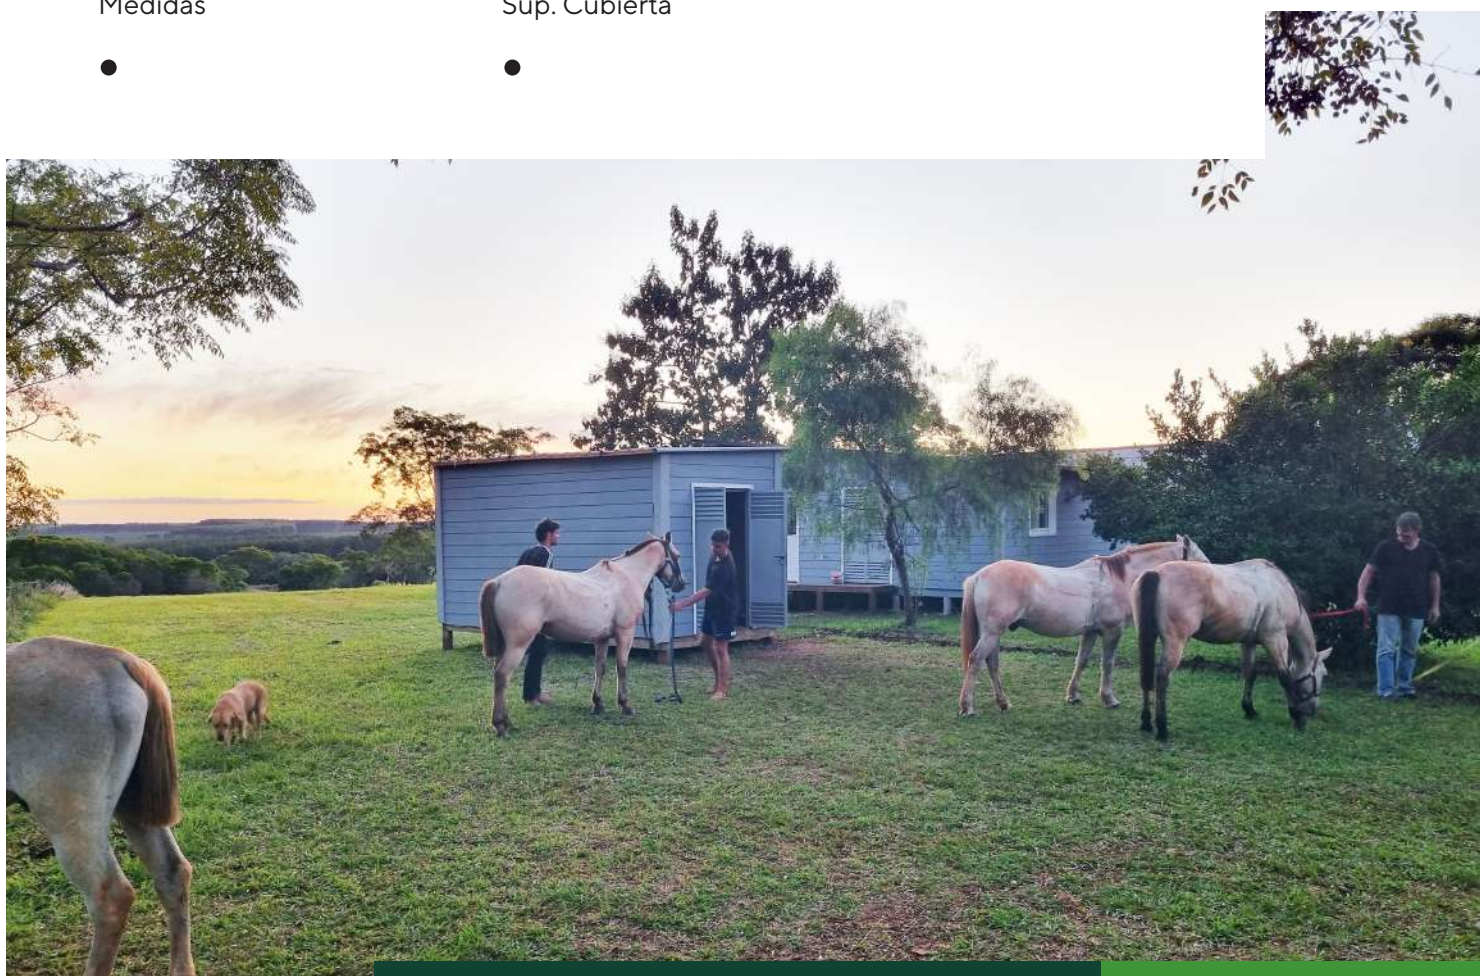

Modelo

M12

Usos

Mini-monoambiente. Monturero.
Oficina. Lavadero.

2.44 x 4.88 mts

Medidas

12 m²

Sup. Cubierta